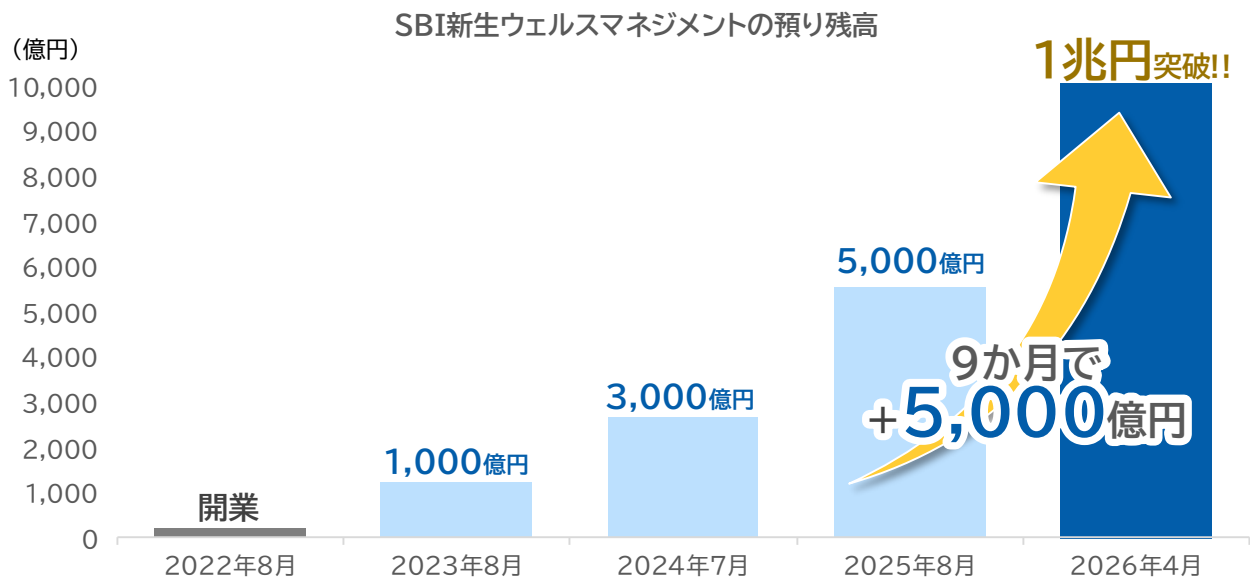

2026年4月28日

各位

株式会社 SBI 新生銀行
SBI マネープラザ株式会社
株式会社 SBI 証券**SBI 新生銀行と SBI マネープラザによる共同店舗「SBI 新生ウェルスマネジメント」の預り資産残高が
1兆円を突破
～9ヵ月で預り資産が2倍超の1兆円に到達～**

株式会社 SBI 新生銀行(以下「SBI 新生銀行」と)と、株式会社 SBI 証券(以下「SBI 証券」)の子会社である SBI マネープラザ株式会社(以下「SBI マネープラザ」)は、SBI 新生銀行と SBI マネープラザによる共同店舗「SBI 新生ウェルスマネジメント」におけるお客さまからの預り資産残高が、2026年4月23日時点で1兆円を突破したことをお知らせします。

「SBI 新生ウェルスマネジメント」では、高度な専門性を持つスタッフがお客さまの状況に応じた最適なアドバイスを行い、SBIグループが提供する豊富な商品ラインナップをワンストップでご案内する体制を整えております。

2025年7月末に、SBI 新生銀行の全支店(※千里中央出張所を除く)への併設を完了したことで、全国のお客さまに質の高い資産運用・資産管理サービスをお届けできる体制が整い、口座数は累計11,421口座へと拡大しました。また、SBI 新生銀行と SBI 証券の連携強化や「SBI ハイパー預金」を通じた顧客接点の拡大により、預り資産は2025年8月に5,000億円を突破し、その後約9ヵ月で2倍超となる1兆円に成長しました。